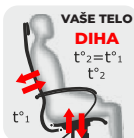

Sedež z letalsko tehnologijo napetosti ohranja obliko za dolgotrajno uporabo.

SYNCHRO mehanizem

$\alpha_2 > \alpha_1$

Ločeno nagibanje naslonjana in sedeža z možnostjo pritrditve v 4 pozicijah.

VAŠE TELO

DIHA

$t^{\circ}_2 = t^{\circ}_1$

t°_2

t°_1

Visokokakovostni oblažinski materiali omogočajo telesu "dihati" brez pregrevanja.

Nastavljiv 4D naslon za roke.

ERGO F18

APPROVAL
SWISS
Objectively True

Lastnosti