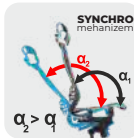

UNIKATNO

3D nastavljiva podpora
-nastavljiva po višini,
-nastavljiva po globini,
-nastavljiva trdota

4
pozicije

Mehanizem za nastavev kota sedalne površine in nastavev globine sedeža.

TEHNOLOGIJA PRODUKCIJE LETALNIH SEDEŽEV

Sedež z letalsko tehnologijo napetosti ohranja obliko za dolgotrajno uporabo.

SYNCHRO mehanizem

$\alpha_2 > \alpha_1$

Ločeno nagibanje naslonjana in sedeža z možnostjo pritrditve v 4 pozicijah.

VAŠE TELO

DIHA

$t^{\circ}_2 = t^{\circ}_1$

t°_2

t°_1

Visokokakovostni oblažinski materiali omogočajo telesu "dihati" brez pregrevanja.

Nastavljiv 4D naslon za roke.

ERGO F18

APPROVAL
SWISS
Objectively True

Lastnosti