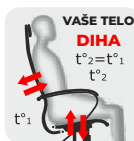

Mehanizem za nastavev kota sedalne površine in nastavev globine sedeža.

UNIKATNO

Nastavev trdote sedeža v dveh conah vam omogoča prilagajanje oblike in trdote vaši individualnosti.

SYNCHRO
mehanizem

$\alpha_2 > \alpha_1$

Ločeno nagibanje naslonjana in sedeža z možnostjo pritrditve v 5 pozicijah.

VAŠE TELO

DIHA

$t^{\circ}_2 = t^{\circ}_1$

t°_2

t°_1

Visokokakovostni oblazinjeni materiali omogočajo telesu "dihati" brez pregrevanja.