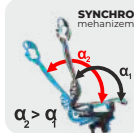

Mehanizem za nastavev kota sedalne površine in nastavev globine sedeža.

UNIKATNO

Nastavev trdote sedeža v dveh conah vam omogoča prilagajanje oblike in trdote vaši individualnosti.

SYNCHRO
mehanizem

$\alpha_2 > \alpha_1$