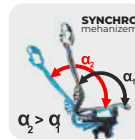

## UNIKATNE ODLIKE

CELOSTNA ERGONOMIJA

12h

12-urni stol s popolno ergonomsko obliko sedeža in naslonjala. Idealen za vsakodnevno uporabo.

UNIKATNO

Prilagodljivo premično naslonjalo z dodatnim nagibanjem.

4 pozicije

Mehanizem za nastavev kota sedalne površine in nastavev globine sedeža.

UNIKATNO

Nastavev trdote sedeža v dveh conah vam omogoča prilagajanje oblike in trdote vaši individualnosti.

SYNCHRO mehanizem

$\alpha_2 > \alpha_1$