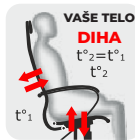

Mehanizem za nastavev kota sedalne površine in nastavev globine sedeža.

UNIKATNO

Nastavev trdote sedeža v dveh conah vam omogoča prilagajanje oblike in trdote vaši individualnosti.

SYNCHRO mehanizem

$\alpha_2 > \alpha_1$

Ločeno nagibanje naslonjana in sedeža z možnostjo pritrditve v 5 pozicijah.

VAŠE TELO

DIHA

$t^{\circ}_2 = t^{\circ}_1$

$t^{\circ}_2$

$t^{\circ}_1$

Visokokakovostni oblažinjeni materiali omogočajo telesu "dihati" brez pregrevanja.