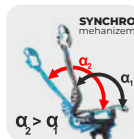

## UNIKATNE ODLIKE

CELOSTNA  
ERGONOMIJA

12-urni stol s popolno ergonomsko obliko sedeža in naslonjala. Idealen za vsakodnevno uporabo.

Svoboda gibanja s stranskim upogibom.

Dinamična stranska podpora.

3D nastavljiva podpora  
-nastavljiva po višini,  
-nastavljiva po globini,  
-nastavljiva trdota

Nastavitev trdote sedeža v dveh conah vam omogoča prilagajanje oblike in trdote vaši individualnosti.

Mehanizem za nastavitev kota sedalne površine in nastavitev globine sedeža.

Ločeno nagibanje naslonjana in sedeža z možnostjo pritrditve v 4 pozicijah.