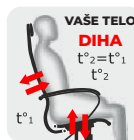

Nastavitev trdote sedeža v dveh conah vam omogoča prilagajanje oblike in trdote vaši individualnosti.

Mehanizem za nastavitev kota sedalne površine in nastavitev globine sedeža.

Ločeno nagibanje naslonjana in sedeža z možnostjo pritrditve v 4 pozicijah.

Nastavljen 4D naslon za roke.

Visokokakovostni oblazinjeni materiali omogočajo telesu "dihati" brez pregrevanja.

Največja obremenitev do 120 kg

**ergolux.si**