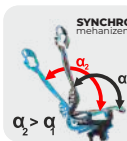

SPINE S1

Lastnosti

Opis

Naslon za glavo	Snemljiv voluminozen 3D naslon za glavo
Naslonjalo	Širina - 475 mm, skrajšan, kromiran. Ledvena opora - črna polimerna prevleka s kromirano obrobo.
Naslone za roke	5D - nastavljen po višini, širini, globini in kotu premika, zgornji del se vrti.
Sedež	Širina - 475 mm, jekleni kromiran okvir.
Podnožje	Nagibni mehanizem - sinhroni mehanizem M26 s drsnikom, 4 zaklepne pozicije nagiba naslonjala. Plinska vzmet - jeklena, kromirana, razred 4. Kromirano aluminijasto podnožje s kvadratnim profilom roke, D - 700 mm. Oblikovalska kolesa - poliamid s poliuretanskim robom, D - 60 mm.

SGS EN 1335-1:2020+A1:2022, EN 1335-2:2018

3 leta garancije

Možnost podaljšanja za 2 leti*

Možen nakup na obroke

* več informacij na spletni strani ergolux.si

UNIKATNE ODLIKE

CELOSTNA ERGONOMIJA

12-urni stol s popolno ergonomsko obliko sedeža in naslonjala. Idealen za vsakodnevno uporabo.

Mehanizem za nastavljanje globine naslonjala.

Mehanizem za nastavev kota sedalne površine in nastavev globine sedeža.

Nastavev trdote sedeža v dveh conah vam omogoča prilagajanje oblike in trdote vaši individualnosti.