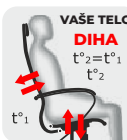

Mehanizem za nastavljanje globine naslonjala.

Mehanizem za nastavev kota sedalne površine in nastavev globine sedeža.

Nastavev trdote sedeža v dveh conah vam omogoča prilagajanje oblike in trdote vaši individualnosti.

Ločeno nagibanje naslonjana in sedeža z možnostjo pritrditve v 4 pozicijah.

Visokokakovostni oblaženi materiali omogočajo telesu "dihati" brez pregrevanja.

5D naslone za roke z nadzorom višine, razdalje, kota, naprej in nazaj ter neodvisnim vrtenjem zgornjega dela naslona za roke.