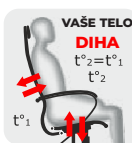

Visokokakovostni oblažinski materiali omogočajo telesu "dihati" brez pregrevanja.

ERGOLUX OFFICE V16

Lastnosti

Opis

Naslonjalo	Širina - 440 mm, skrajšana, s črno polimerno prevleko.
Naslони za roke	Jekleno kromirani pokriti s pokrovom.
Sedež	Širina - 440 mm, volumetrično mehak.
Podnožje	Jeklena kromirana osnova. Kolesca iz poliamida s poliuretanskim robom, D - 50 mm.

SGS EN 1335-1:2020+A1:2022, EN 1335-2:2018

2 leti garancije

Možen nakup na obroke

* več informacij na spletni strani ergolux.si

APPROVAL
SWISS
Objectively True

120 Največja obremenitev do 120 kg

ergolux.si