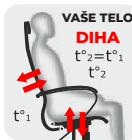

VAŠE TELO

DIHA

$t^{\circ}_2 = t^{\circ}_1$

t°_2

t°_1

Visokokakovostni oblažinski materiali omogočajo telesu "dihati" brez pregrevanja.