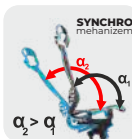

## ERGOLUX OFFICE HIGH

Lastnosti

Opis

Naslon za glavo	Mehko in udobno naslonjalo za glavo.
Naslonjalo	Širina - 475 mm, visok, s črno polimerno prevleko. Vrsta šiva: LUX Simple.
Naslone za roke	2D - nastavljiv po višini, ter premiku naprej-nazaj. Jekleni okvir s poliamidom.
Sedež	Širina - 475 mm, jekleni kromiran okvir. Vrsta šiva: Comfort.
Podnožje	Nagibni mehanizem - sinhroni mehanizem M18 z drsnikom, 3 zaklepne pozicije nagiba naslonjala. Plinska vzmet - jeklena, kromirana, razred 4. Poliamidna osnova s kvadratnim profilom roke, D - 680 mm. Kolesa - poliamid s poliuretanskim robom, D - 50 mm.

### UNIKATNE ODLIKE

CELOSTNA  
ERGONOMIJA

8h

8-urni stol s popolno ergonomsko obliko sedeža in naslonjala. Idealen za vsakodnevno uporabo.

2D nastavljava podpora -nastavljava po višini, -nastavljava po globini.