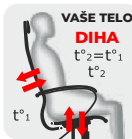

Visokokakovostni oblazinjeni materiali omogočajo telesu "dihati" brez pregrevanja.