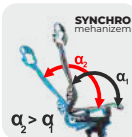

## UNIKATNE ODLIKE

CELOSTNA  
ERGONOMIJA

12h

12-urni stol s popolno ergonomsko obliko sedeža in naslonjala. Idealen za vsakodnevno uporabo.

UNIKATNO

3D nastavljiva podpora  
-nastavljiva po višini,  
-nastavljiva po globini,  
-nastavljiva trdota

5  
pozicij

Mehanizem za nastavev kota sedalne površine in nastavev globine sedeža.

UNIKATNO

Nastavev trdote sedeža v dveh conah vam omogoča prilagajanje oblike in trdote vaši individualnosti.

SYNCHRO  
mehanizem